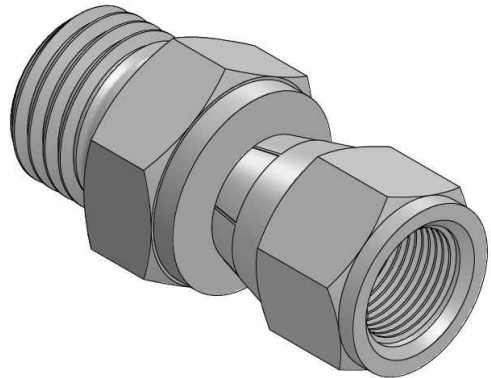

ORFS Accessories

Straight ORFS

**ORFS Male-JIC Swivel female**

Part n°	R1	R2	L	HEX 1	HEX 2	ØC
<b>OR3020404</b>	ORFS 9/16"-18h	JIC 7/16"	27,5	17	14	4,4
<b>OR3020606</b>	ORFS 11/16"-16h	JIC 9/16"	33	19	19	6,5
<b>OR3020808</b>	ORFS 13/16"-16h	JIC 3/4"	36,5	22	24	9,5
<b>OR3021010</b>	ORFS 1"-14h	JIC 7/8"	38,5	27	27	12,3
<b>OR3021212</b>	ORFS 1"3/16-12h	JIC 1"1/16	46,5	32	32	15,5
<b>OR3021616</b>	ORFS 1"7/16-12h	JIC 1"5/16	45	41	41	20,5
<b>OR3022020</b>	ORFS 1"11/16-12h	JIC 1"5/8	54	46	50	26
<b>OR3022424</b>	ORFS 2"-12h	JIC 1"7/8	52	55	55	32

The material can be provided with imperial hexagons