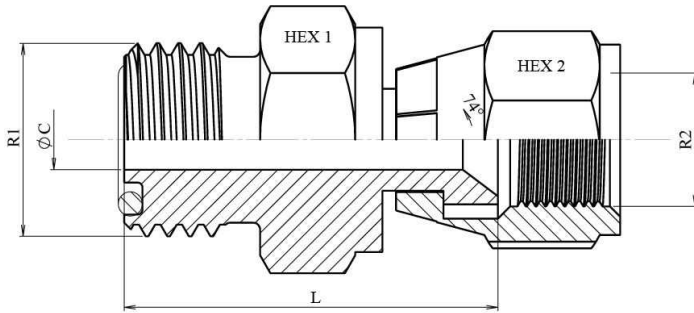

ORFS Accessories

Straight ORFS

**ORFS Male-JIC Swivel female**

Part n°	R1	R2	L	HEX 1	HEX 2	ØC
<b>OR3020404</b>	ORFS 9/16"-18h	JIC 7/16"	27,5	17	14	4,4
<b>OR3020606</b>	ORFS 11/16"-16h	JIC 9/16"	33	19	19	6,5
<b>OR3020808</b>	ORFS 13/16"-16h	JIC 3/4"	36,5	22	24	9,5
<b>OR3021010</b>	ORFS 1"-14h	JIC 7/8"	38,5	27	27	12,3
<b>OR3021212</b>	ORFS 1"3/16-12h	JIC 1"1/16	46,5	32	32	15,5
<b>OR3021616</b>	ORFS 1"7/16-12h	JIC 1"5/16	45	41	41	20,5
<b>OR3022020</b>	ORFS 1"11/16-12h	JIC 1"5/8	54	46	50	26
<b>OR3022424</b>	ORFS 2"-12h	JIC 1"7/8	52	55	55	32