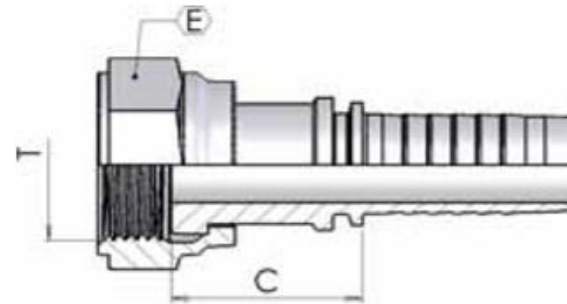

S050 **Femmina ORFS**

(ORFS) ORFS Female

part number	hose I.D.		Dimension			
			dash size	thread	hex	cut-off
	in	mm		T	E	C
S050-04-06	1/4	6,4	04	9/16-18	19	25
S050-04-09	1/4	6,4	04	11/16-16	22	29
S050-04-11	1/4	6,4	04	13/16-16	24	32
S050-05-09	5/16	7,9	05	11/16-16	22	29
S050-06-09	3/8	9,5	06	11/16-16	22	29
S050-06-11	3/8	9,5	06	13/16-16	24	30
S050-08-11	1/2	12,7	08	13/16-16	24	32
S050-08-13	1/2	12,7	08	1-14	30	35
S050-08-14	1/2	12,7	08	1.3/16-12	36	37
S050-10-13	5/8	15,9	10	1-14	30	35
S050-10-14	5/8	15,9	10	1.3/16-12	36	34
S050-12-13	3/4	19	12	1-14	30	37
S050-12-14	3/4	19	12	1.3/16-12	36	35
S050-12-15	3/4	19	12	1.7/16-12	41	41
S050-16-15	1	25,4	16	1.7/16-12	41	39
<i>Dado Libero</i> S050-20-21	1.1/4	31,8	20	1.11/16-12	50	40
<i>Dado Libero</i> S050-24-32	1.1/2	38,1	24	2-12	60	41