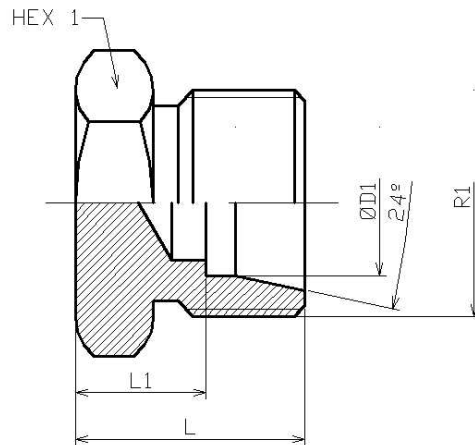

**24° Metric Plug**

Part n°	ØD1	Serie	R1	Working Pressure (bar)	L	L1	HEX 1
<b>STA TML 6</b>	6	L	12x1.5	315	14	7	12
<b>STA TML 8</b>	8	L	14x1.5	315	15	8	14
<b>STA TML 10</b>	10	L	16x1.5	315	16	9	17
<b>STA TML 12</b>	12	L	18x1.5	315	17	10	19
<b>STA TML 15</b>	15	L	22x1.5	315	18	11	24
<b>STA TML 18</b>	18	L	26x1.5	315	19	11,5	27
<b>STA TML 22</b>	22	L	30x2	160	21	13,5	32
<b>STA TML 28</b>	28	L	36x2	160	22	14,5	41
<b>STA TML 35</b>	35	L	45x2	160	25	14,5	46
<b>STA TML 42</b>	42	L	52x2	160	27	16	55
<b>STA TMS 6</b>	6	S	14x1.5	630	18	11	14
<b>STA TMS 8</b>	8	S	16x1.5	630	20	13	17
<b>STA TMS 10</b>	10	S	18x1.5	630	20	12,5	19
<b>STA TMS 12</b>	12	S	20x1.5	630	22	14,5	22
<b>STA TMS 14</b>	14	S	22x1.5	630	23	15	24
<b>STA TMS 16</b>	16	S	24x1.5	400	24	15,5	27
<b>STA TMS 20</b>	20	S	30x2	400	28	17,5	32
<b>STA TMS 25</b>	25	S	36x2	400	32	20	41
<b>STA TMS 30</b>	30	S	42x2	400	34	20,5	46
<b>STA TMS 38</b>	38	S	52x2	315	39	23	55