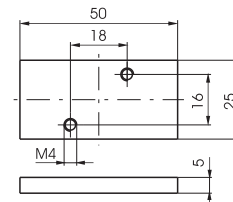

Manifolds

Ordering code

**488.P**

POSITION
02=2 pos. (220 gr)
03=3 pos. (290 gr)
04=4 pos. (360 gr)
<b>P</b> 05=5 pos. (430 gr)
06=6 pos. (500 gr)
07=7 pos. (570 gr)
08=8 pos. (640 gr)
09=9 pos. (710 gr)
10=10 pos. (780 gr)

Closing plate

Ordering code

**488.00**

Weight gr. 25