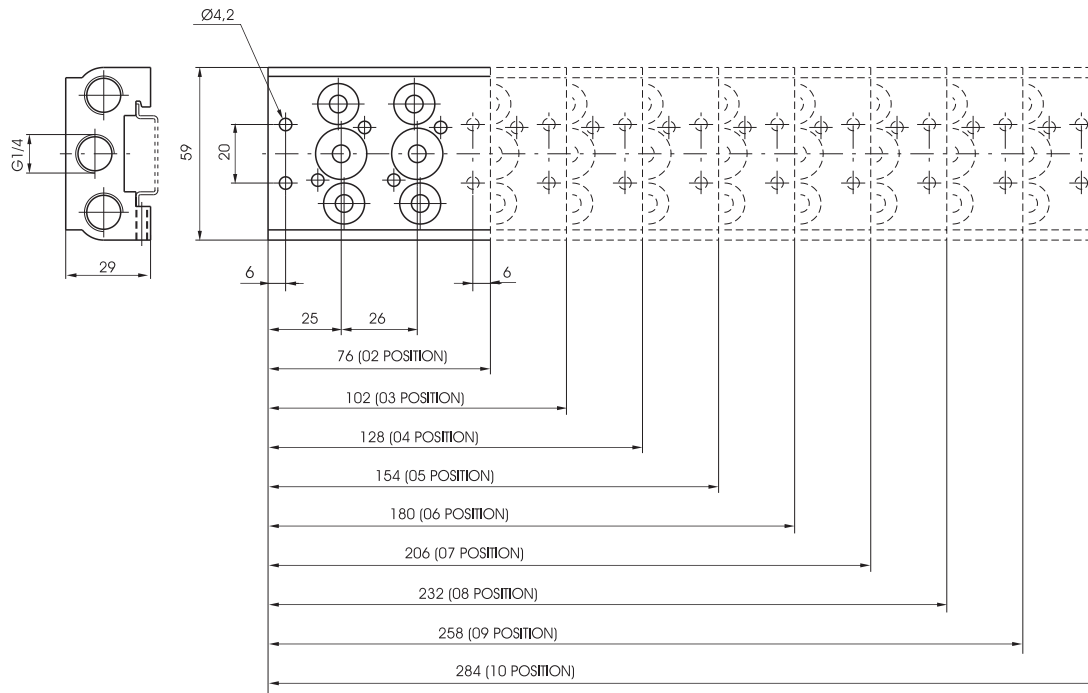

Manifolds

Ordering code

**488.P**

POSITION
02=2 pos. (220 gr)
03=3 pos. (290 gr)
04=4 pos. (360 gr)
<b>P</b> 05=5 pos. (430 gr)
06=6 pos. (500 gr)
07=7 pos. (570 gr)
08=8 pos. (640 gr)
09=9 pos. (710 gr)
10=10 pos. (780 gr)

Closing plate

Ordering code

**488.00**

Weight gr. 25