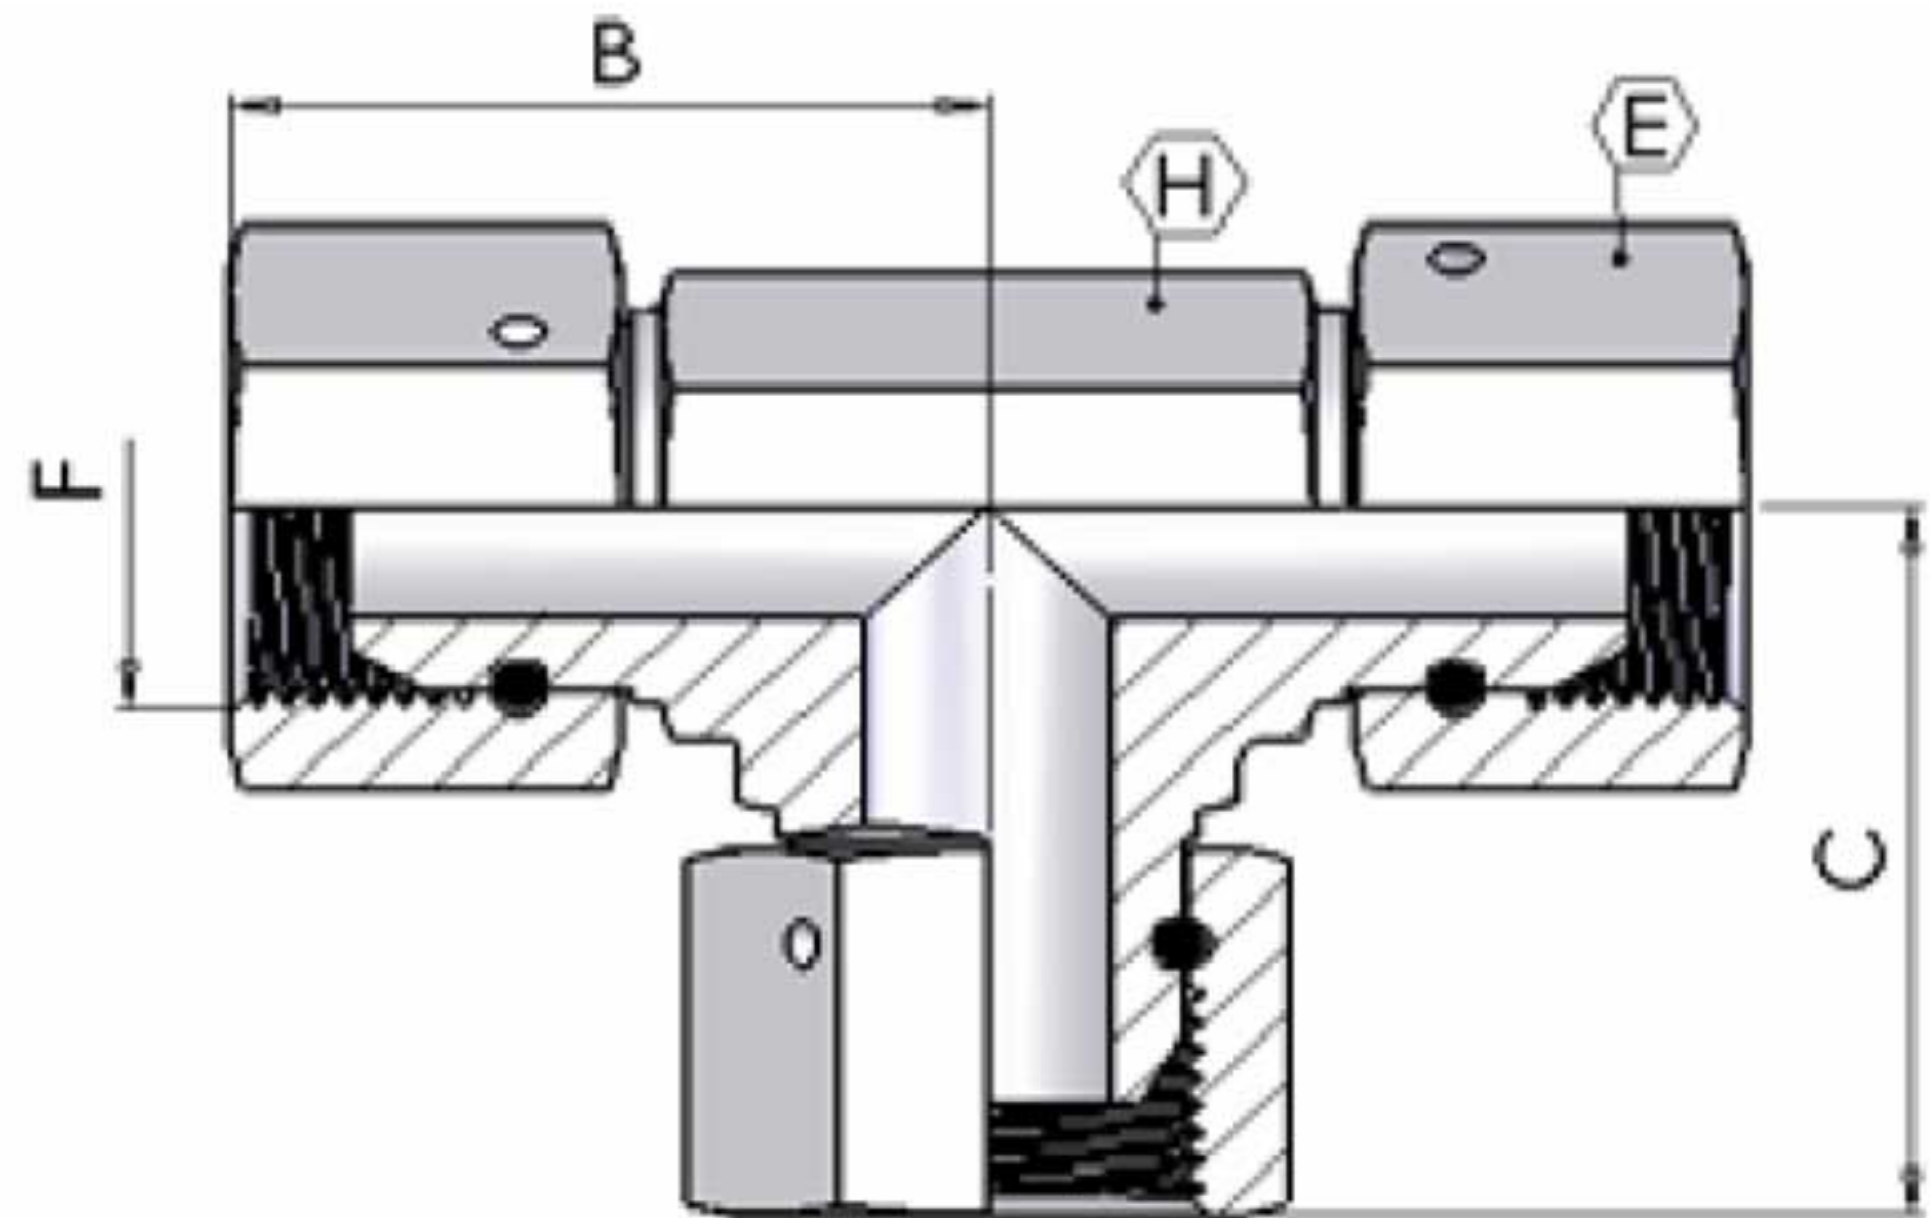

4720

Swivel Female Union Tee

ID	part number	Dimensions					working pressure
		F	B	C	H	E	bar
39086	4720-04	1/4-19	32	32	14	19	350
23844	4720-06	3/8-19	33	33	19	22	350
22936	4720-08	1/2-14	40	40	22	27	315
39087	4720-12	3/4-14	48	48	27	32	250
39088	4720-16	1-11	52	52	33	38	200
39089	4720-20	1.1/4-11	58	58	41	50	160
39090	4720-24	1.1/2-11	61	61	50	55	125