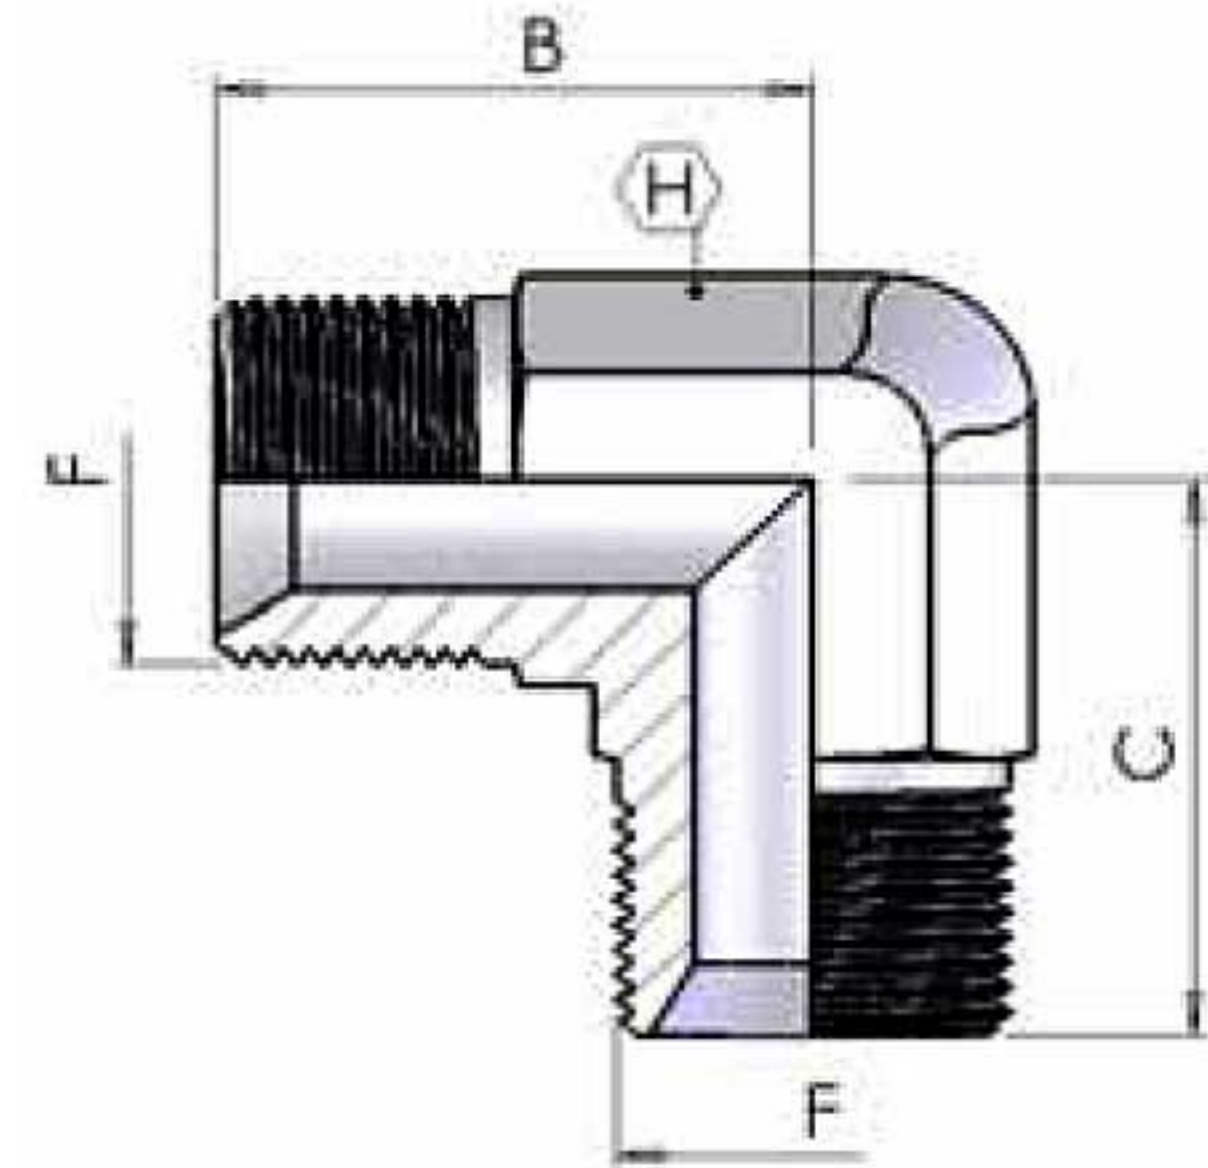

4520

90° Union Elbow

ID	part number	Ø tube		Dimensions				working pressure
		mm	inch	F	B	C	H	bar
11371	4520-04	8	5/16"	1/4-19	26	26	14	350
235	4520-06	10	3/8"	3/8-19	32	32	19	350
236	4520-08	12	1/2"	1/2-14	36	36	22	315
237	4520-12	20	3/4"	3/4-14	40	40	27	250
39004	4520-16	25	1"	1-11	42	42	33	200
39005	4520-20	32	1.1/4"	1.1/4-11	52	52	41	160
39006	4520-24	38	1.1/2"	1.1/2-11	59	59	50	125