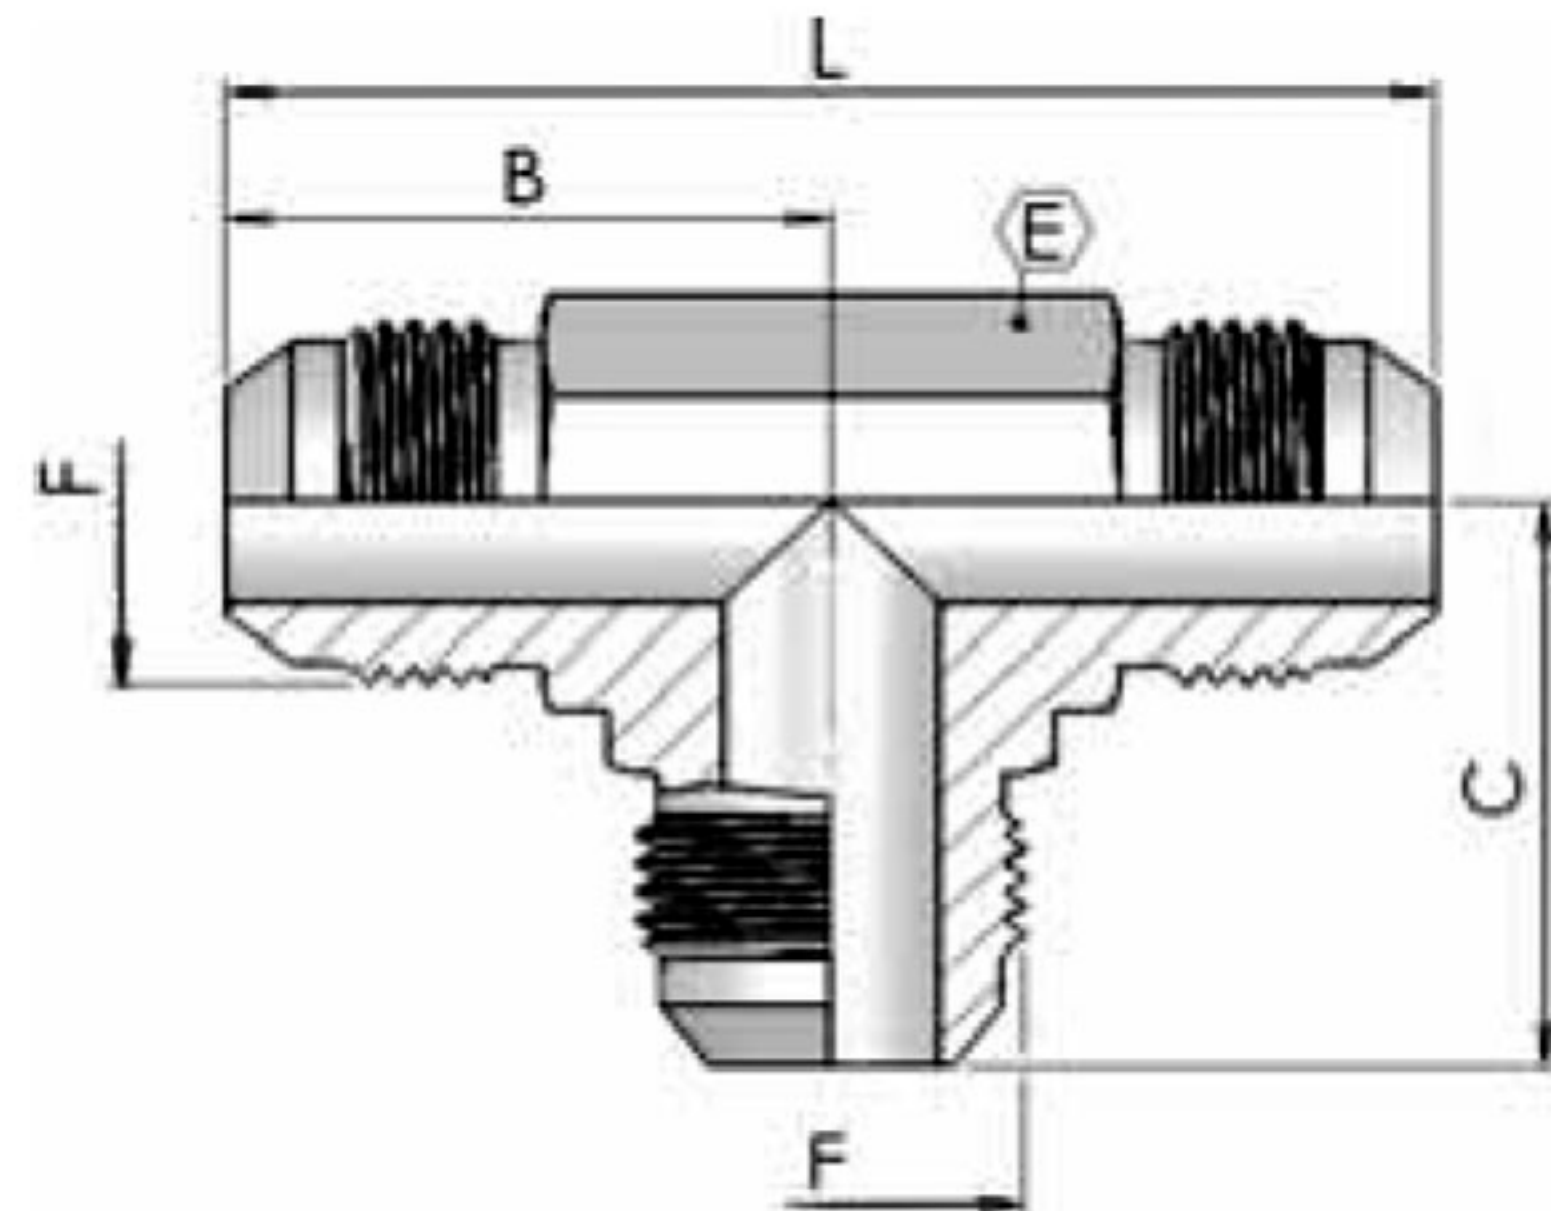

5120
Unione a T
Union Tee

ID	part number	Ø tube		Dimensions					working pressure
		mm	inch	F	C	L	B	E	bar
20034	5120-04	6	1/4"	7/16" - 20	26	52	26	14	345
18182	5120-05	8	5/16"	1/2" - 20	24	48	24	14	345
18798	5120-06	10	3/8"	9/16" - 18	26	52	26	14	345
19270	5120-08	12	1/2"	3/4" - 16	32	64	32	19	310
18181	5120-10	16	5/8"	7/8" - 14	32	64	32	22	240
39270	5120-12	20	3/4"	1.1/16" - 12	42	84	42	27	240
39271	5120-16	25	1"	1.5/16" - 12	46	92	46	35	210
39272	5120-20	32	1.1/4"	1.5/8" - 12	52	104	52	44	170
39273	5120-24	38	1.1/2"	1.7/8" - 12	59	118	59	50	140
39274	5120-32	50	2"	2.1/2" - 12	78	156	78	65	105