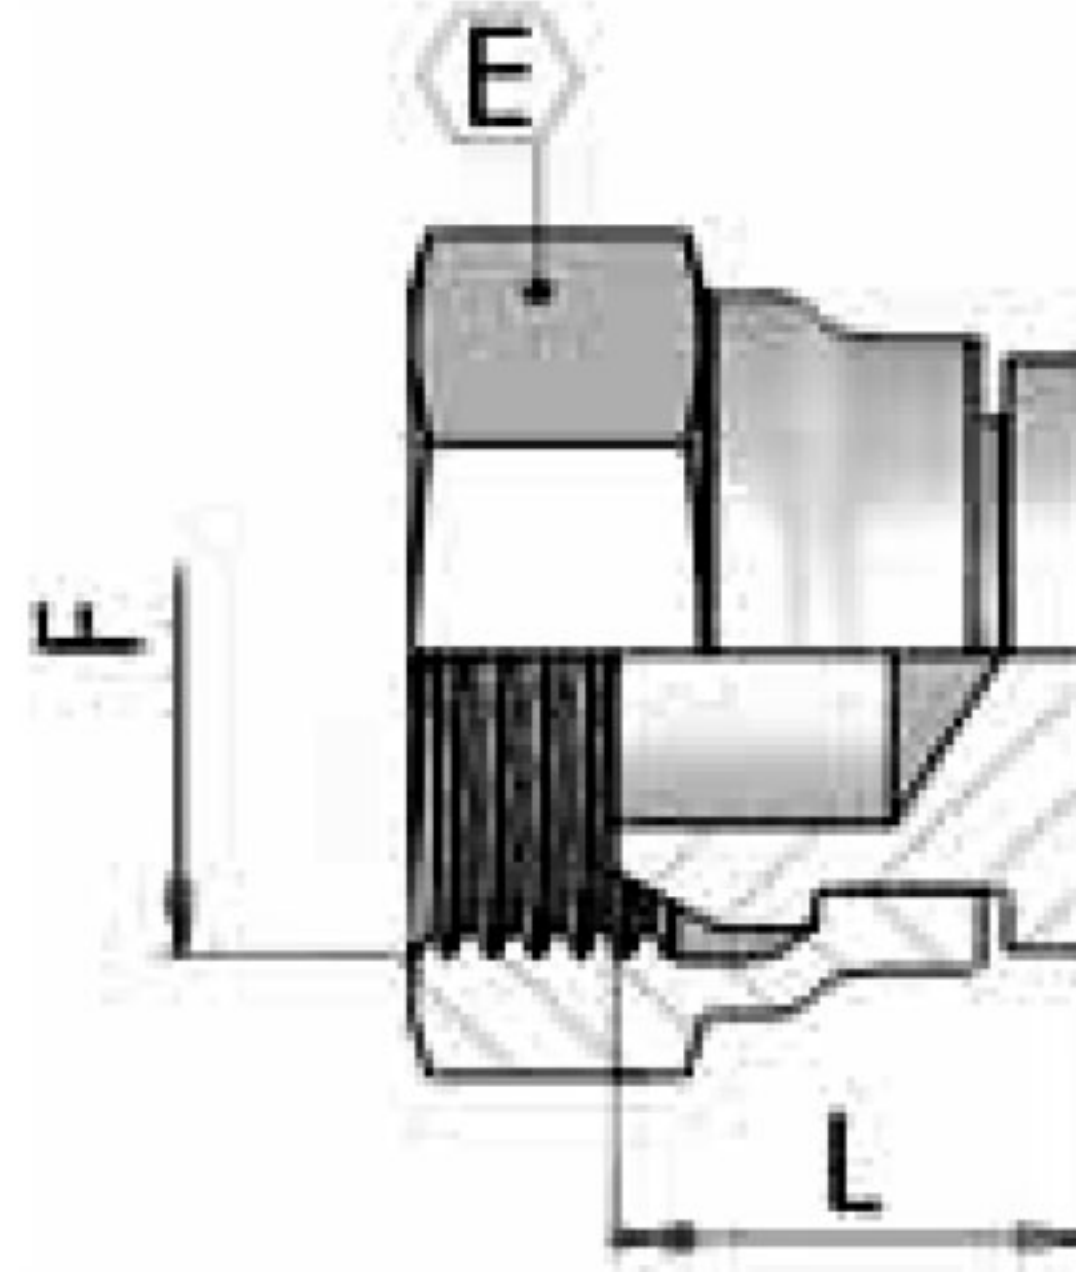

A608

Tappo femmina girevole

Female Plug Swivel

ID	part number	Dimensions			working pressure
		F	L	E	bar
39187	A608-02	1/8-28	11	14	350
9693	A608-04	1/4-19	14	19	350
9702	A608-06	3/8-19	15	22	350
9704	A608-08	1/2-14	16	27	315
39188	A608-10	5/8-14	16	30	315
39189	A608-12	3/4-14	18	32	250
39190	A608-16	1-11	20	38	200
39191	A608-20	1.1/4-11	24	50	160
39192	A608-24	1.1/2-11	27	55	125
39193	A608-32	2-11	24	70	80