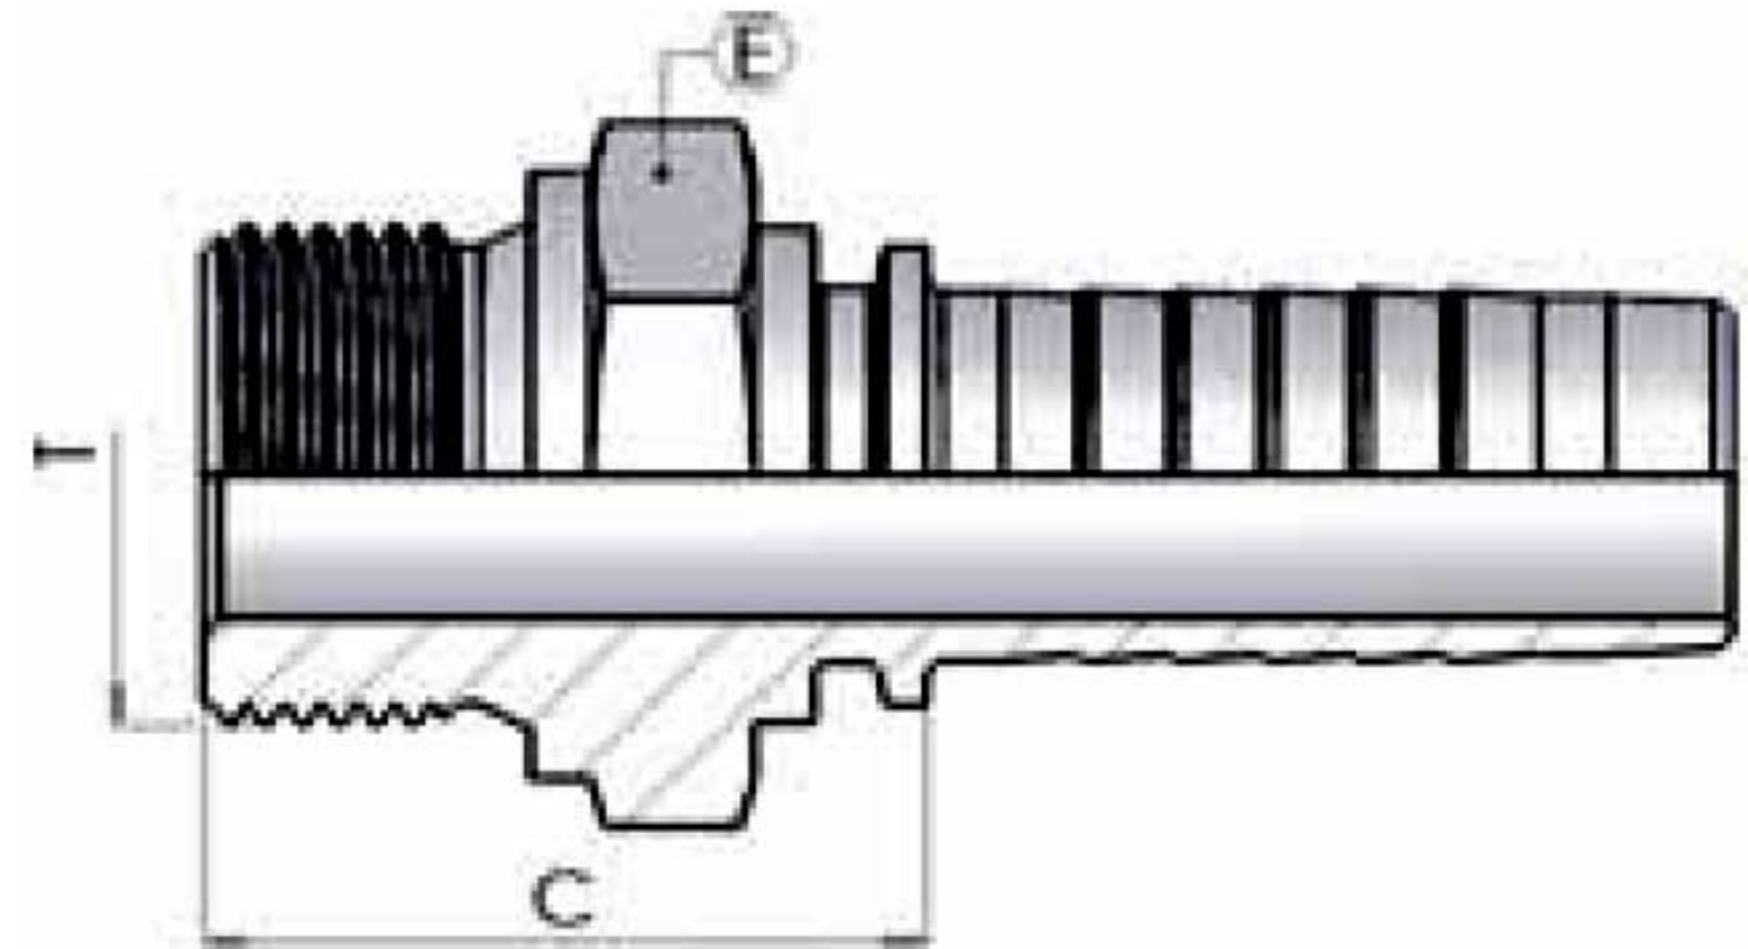

## AGR-F

BSP Male - Flat Seat

ID	part number	hose I.D.		Dimension			
		in	mm	dash size	thread	hex	cut-off
					T	E	C
37838	0345-03-02	3/16	4,8	03	1/8-28	14	21
37839	0345-04-04	1/4	6,4	04	1/4-19	19	27
37840	0345-04-06	1/4	6,4	04	3/8-19	22	28
37841	0345-05-06	5/16	7,9	05	3/8-19	22	28
30647	0345-06-06	3/8	9,5	06	3/8-19	22	29
16053	0345-06-08	3/8	9,5	06	1/2-14	27	32
7217	0345-08-08	1/2	12,7	08	1/2-14	27	33
37843	0345-08-10	1/2	12,7	08	5/8-14	30	35
37842	0345-08-12	1/2	12,7	08	3/4-14	32	35
37844	0345-10-10	5/8	15,9	10	5/8-14	30	35
37845	0345-10-12	5/8	15,9	10	3/4-14	32	35
16054	0345-12-12	3/4	19	12	3/4-14	32	36
37846	0345-12-16	3/4	19	12	1-11	41	39
37847	0345-16-16	1	25,4	16	1-11	41	40