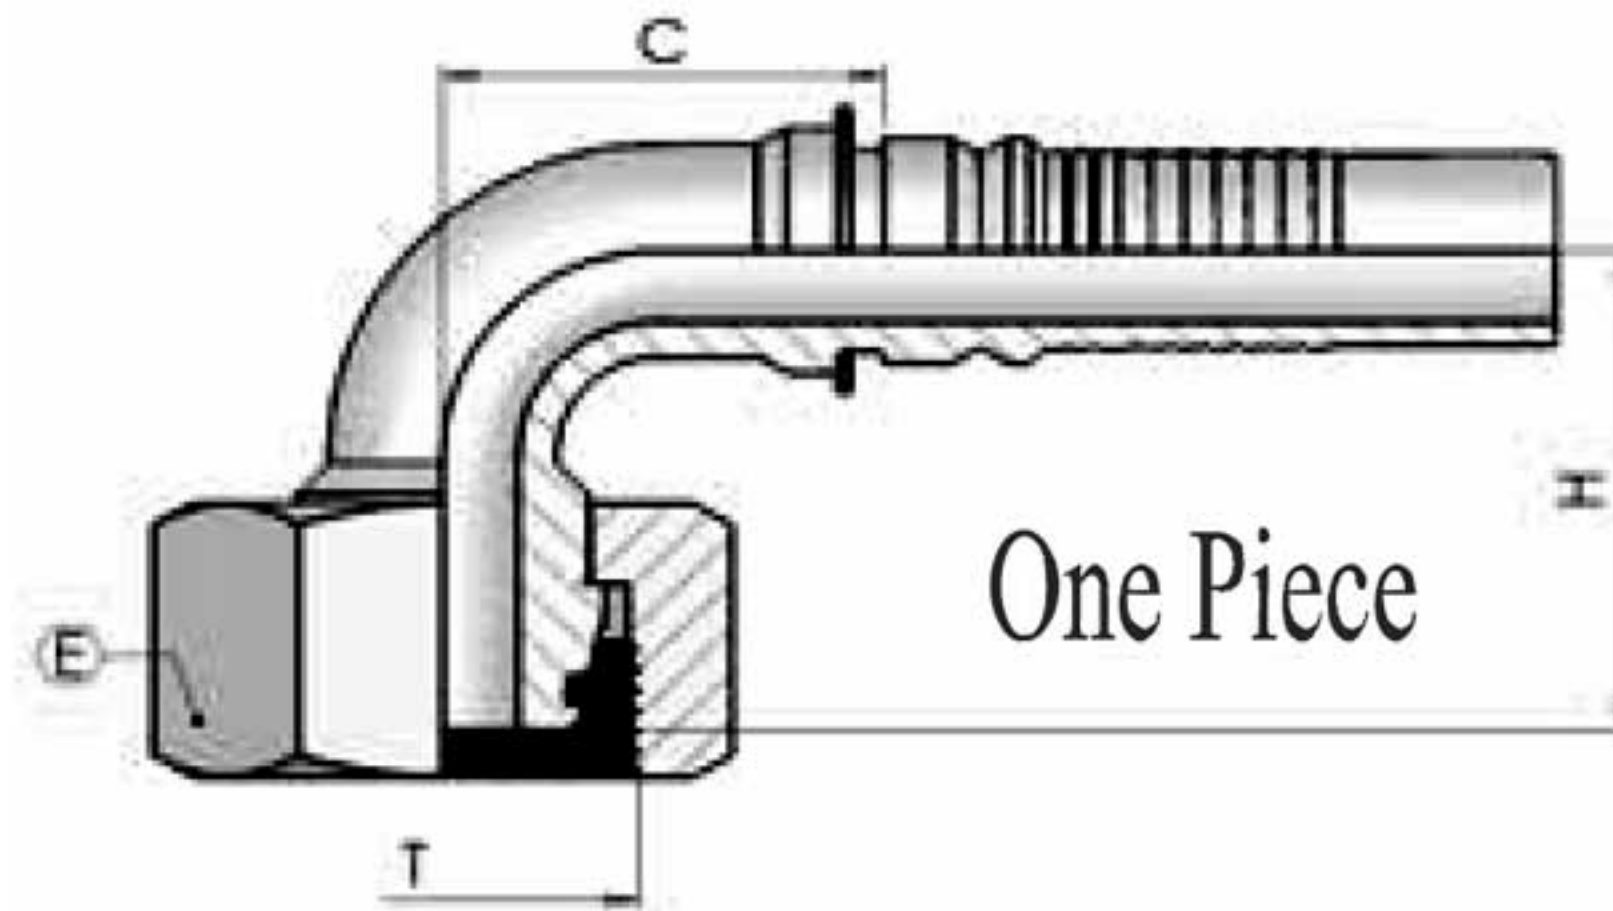

DKOS 90°

90° Metric Swept Elbow 24°
Seat Heavy

ID	part number	hose I.D.		Dimension					
				dash size	thread T	erm.	hex E	drop H	cut-off C
		in	mm						
38733	0184H12-36	3/4	19	12	M36-2	25	46	58	55
56105	0184H16-36	1	25,4	16	M36-2	25	46	68	74
38734	0184H16-42	1	25,4	16	M42-2	30	50	69	74
38735	0184H20-52	1.1/4	31,8	20	M52-2	38	60	81	94