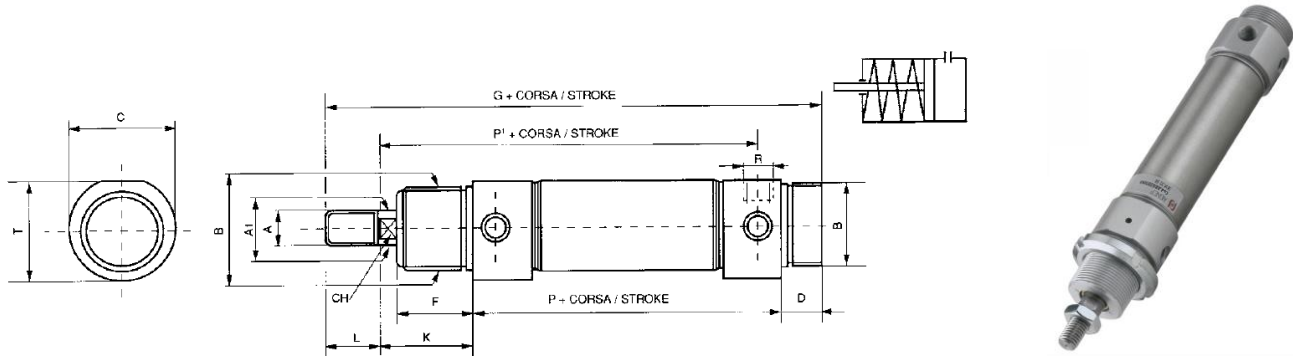

AB SINGLE-ACTING MAGNETIC

Ø mm.	A	A'	B	T	C	D	F	G	K	L	P	P'	CH	R
32	M10x1.25	12	M30x1.5	36.5	38	14	30	168	38	20	96	125	10	1/8" GAS
40	M12x1.25	16	M38x1.5	44	46	16	35	196	45	24	111	144	12	1/4" GAS
50	M16x1.5	20	M45x1.5	55	57	18	38	220	50	32	120	158	16	1/4" GAS
63	M16x1.5	20	M45x1.5	67.5	70	18	38	224	50	32	124	161	16	3/8" GAS