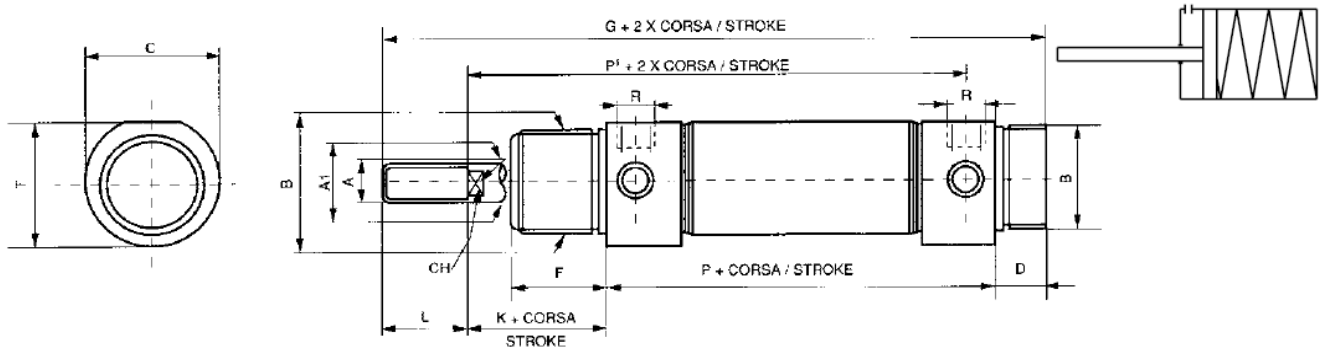

AD SINGLE-ACTING MAGNETIC - SPRING THRUST

Ø mm.	A	A'	B	T	C	D	F	G	K	L	P	P'	CH	R
32	M10x1.25	12	M30x1.5	36.5	38	14	30	168	38	20	96	125	10	1/8"GAS
40	M12x1.25	16	M38x1.5	44	46	16	35	196	45	24	111	144	12	1/4"GAS
50	M16x1.5	20	M45x1.5	55	57	18	38	220	50	32	120	158	16	1/4"GAS
63	M16x1.5	20	M45x1.5	67.5	70	18	38	224	50	32	124	161	16	3/8"GAS