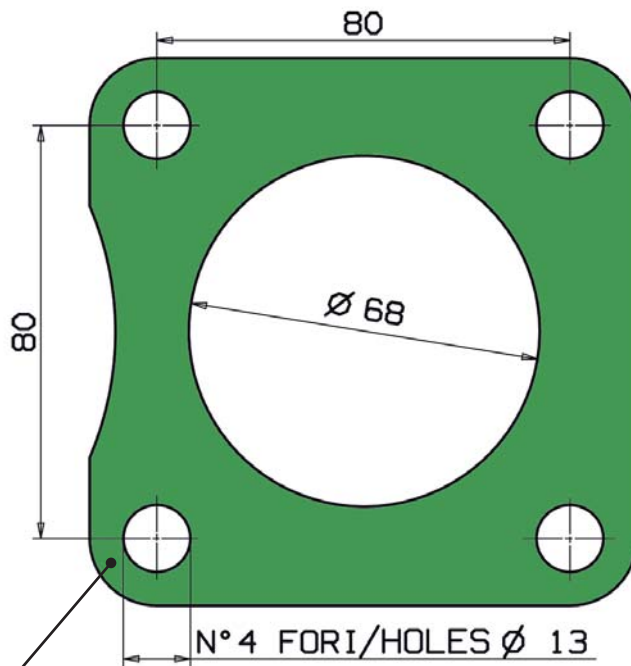

# COMPONENTI KIT DI MONTAGGIO MOUNTING KIT PARTS

154-003-04570

501-008-00063

Rosetta elastica / Washer

114

502-000-00523

Vite M12x114

Screw M12x114

50

36

M 12

502-005-00582

Vite M12x50

Screw M12x50

507-001-00077

Guarnizione finestra  
Gasket