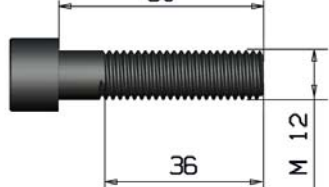

# COMPONENTI KIT DI MONTAGGIO MOUNTING KIT PARTS

154-003-04570

501-008-00063

Rosetta elastica / Washer

114

502-000-00523

Vite M12x114

Screw M12x114

50

36

M 12

502-005-00582

Vite M12x50

Screw M12x50

507-001-00077

Guarnizione finestra  
Gasket